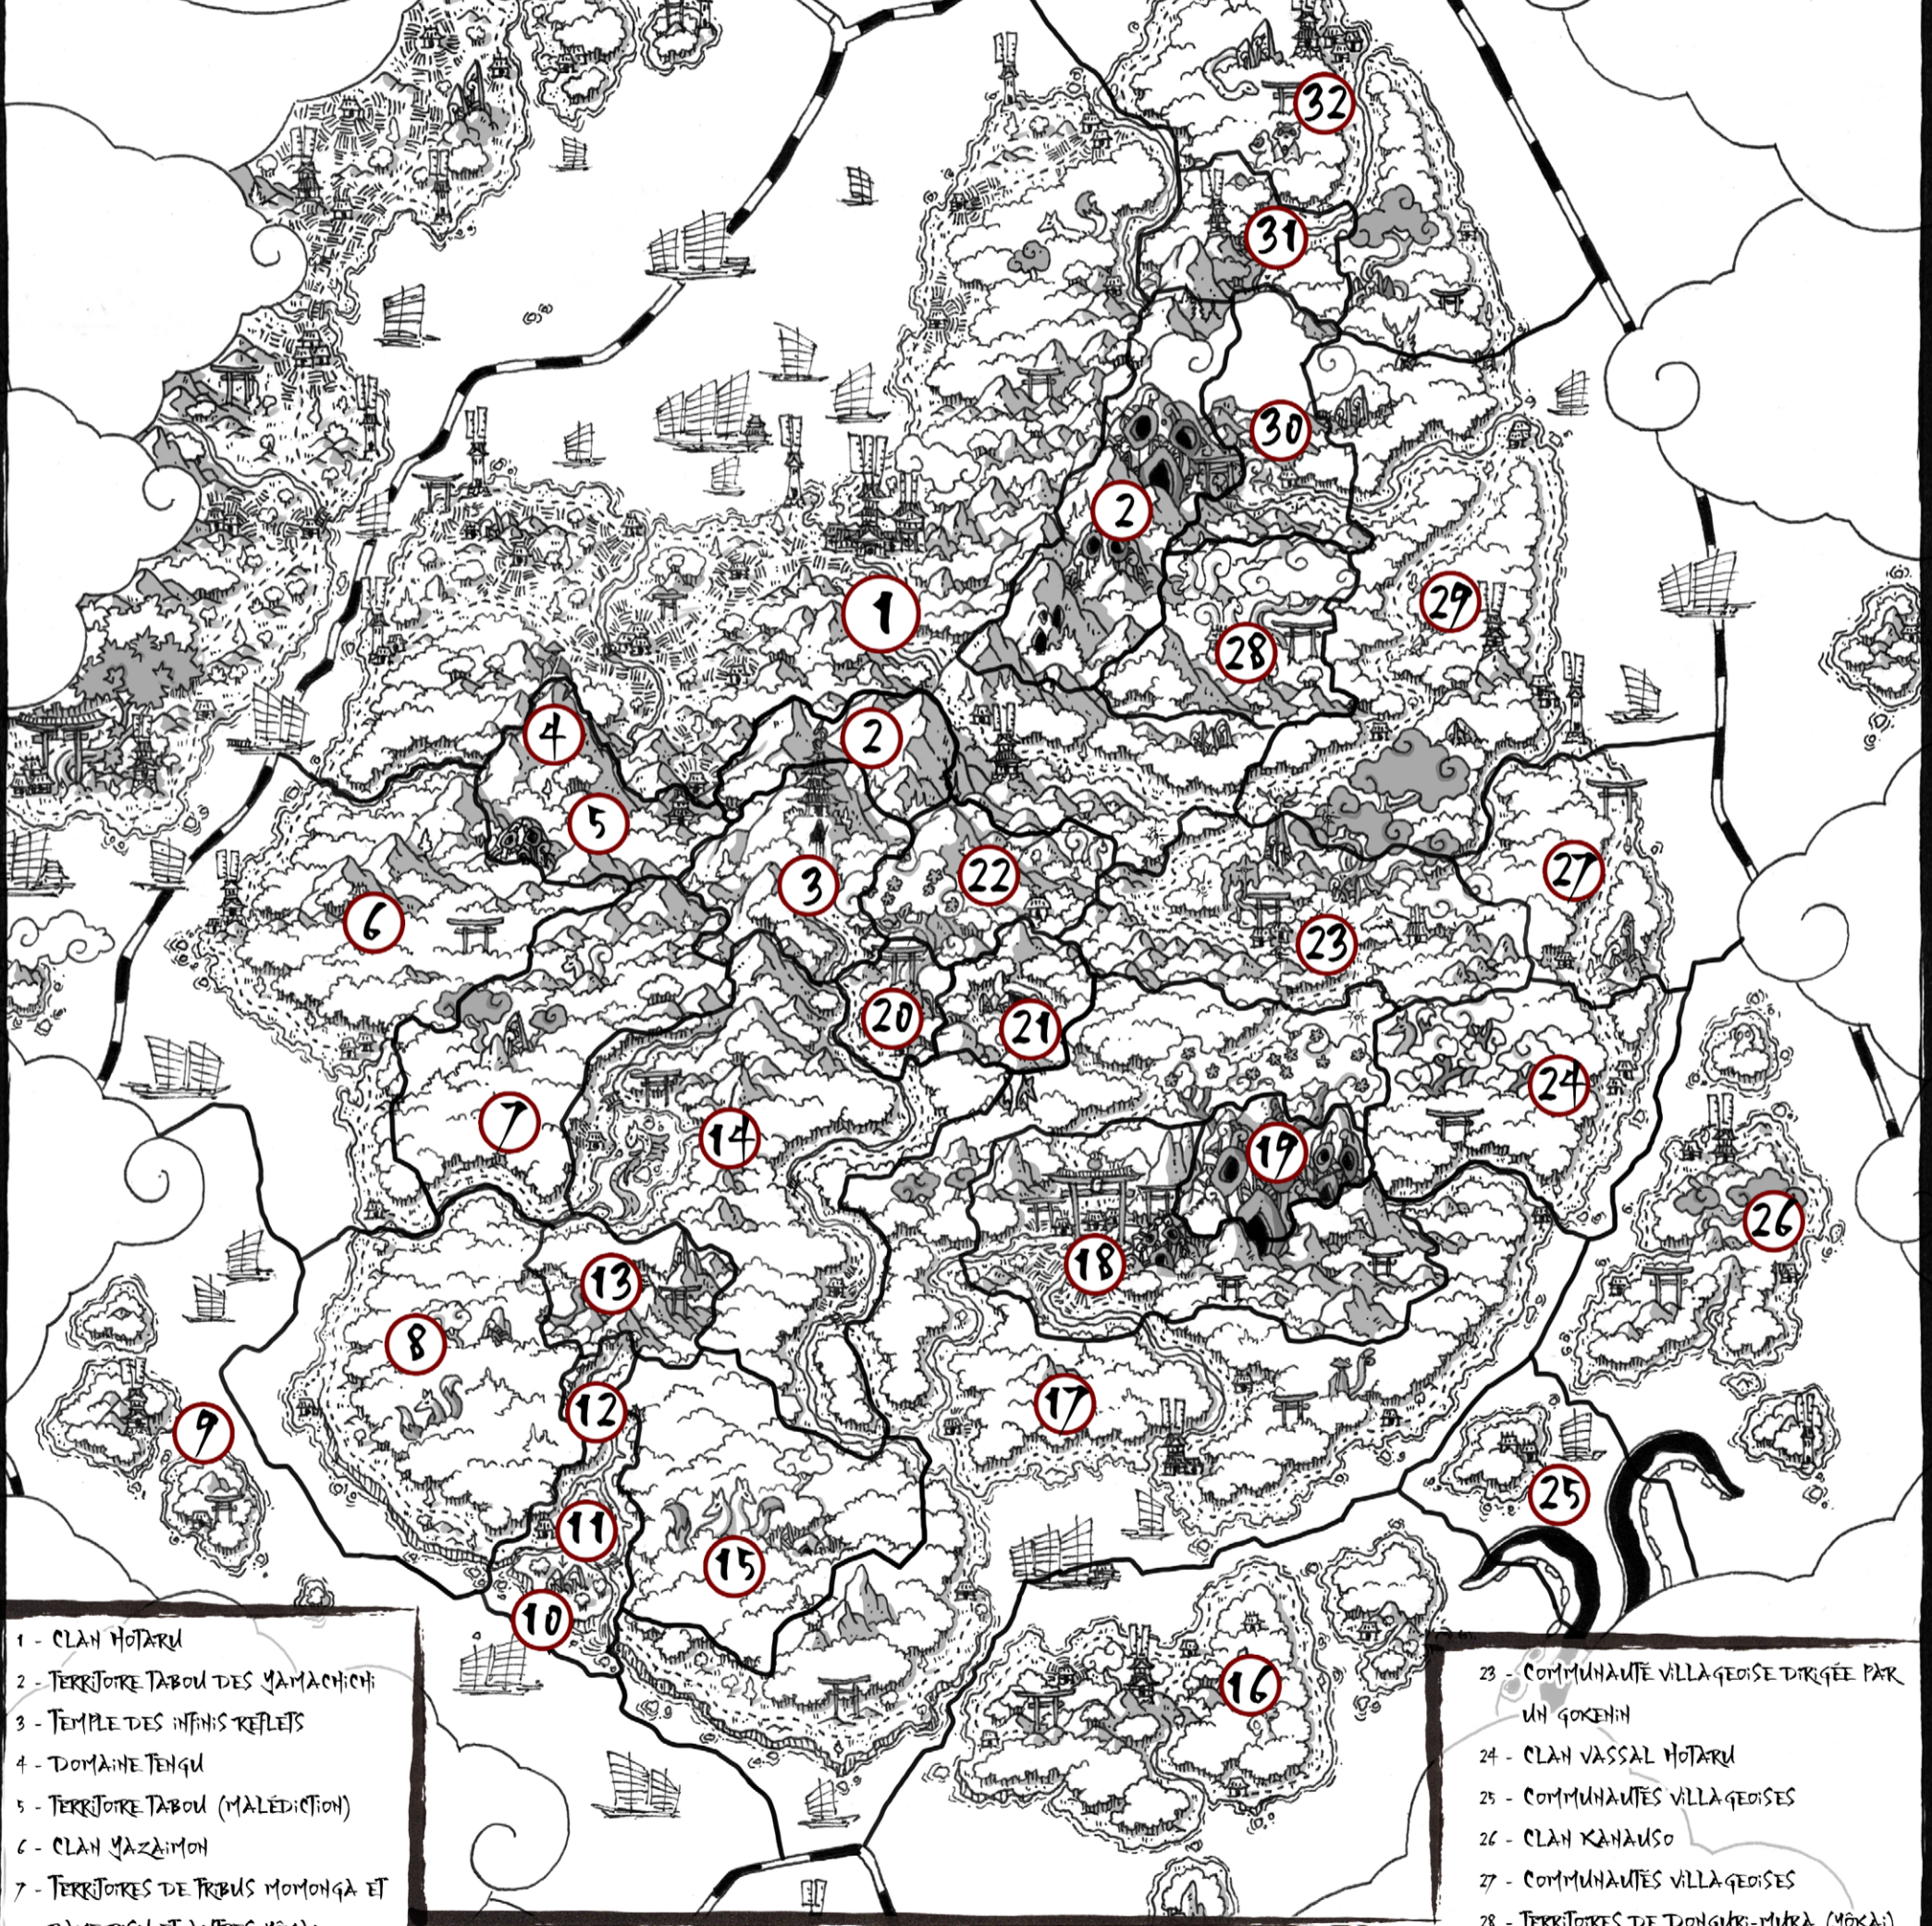

## TERRITOIRE DU CLAN HOTARU

- 1 - JOSEI-JO (CLAN JOSEIKO)
- 2 - KOCHO-MURA (CLAN O-MURASAKI)
- 3 - LES RUINES DU SERPENT (KOFUN)
- 4 - LE PALAIS DU CHENE BLANC (CLAN SHIRAKASHI)
- 5 - AGENACHO-SAN (VOLCAN ACTIF)
- 6 - LES SOURCES DU MATIN (ONSEN)
- 7 - KUROKASHI-JO, CHATEAU DU CHENE NOIR (CLAN KUROKASHI)
- 8 - DONGURI-MURA (COMMUNAUTE CACHEE DE BAKE-KISU)
- 9 - KEIKAI-JO (CLAN HOTARU)
- 10 - LE COL DU SERMENT
- 11 - LE TEMPLE DES INFINIS REFLETS (MAMABUSHI)
- 12 - YAMAHIME-JO (CHATEAU ABANDONNE/HANTE)
- 13 - LE PIC DE L'HERMITE FUKUSOMA
- 14 - YASUMU-MURA (CLAN HOTARU)

- 15 - HOTARU-KAIYO, LE DETROIT DES LUCIOLES
- 16 - YAZAIMONDAKO-MURA (CLAN YAZAIMON)
- 17 - UMI-INU-JO (CLAN PIRATE INUWANI)
- 18 - LES MARAIS DES TROIS KAPPA
- 19 - FUKASHI-MURA (VILLAGE ANCIEN PEUPLE ET YOKAI)
- 20 - LE LAC DE LA BELLE ASSOURIE
- 21 - LA COLLINE DES RENARDS (KOFUN)
- 22 - KUSUNOKI-JO (CLAN KUSUNOKI)
- 23 - LES MONTS DU DERNIER SCEAU
- 24 - TSUKISHIRO, LE CHATEAU DE LA LUNE (KOFUN)
- 25 - SANCTUAIRE DE SARUTA-HIKO
- 26 - LE VILLAGE DES DEUX ETANGS
- 27 - LES RUINES DU CLAN OUBLIE DES AGENA
- 28 - KANAUSO-JO (CLAN KANAUSO)

DÉCOUPAGE APPROXIMATIF DES TERRITOIRES  
DES PRINCIPAUX CLANS ET TRIBUS DE LA  
PROVINCE D'HOTARU-SHIMA

- 1 - CLAN HOTARU
- 2 - TERRITOIRE TABOU DES YAMACHICHI
- 3 - TEMPLE DES INFINIS REFLETS
- 4 - DOMAINE TENGU
- 5 - TERRITOIRE TABOU (MALÉDICTION)
- 6 - CLAN MAZAIMON
- 7 - TERRITOIRES DE TRIBUS MOMONGA ET BAKE-RISU ET AUTRES YOKAI
- 8 - COMMUNAUTÉS VILLAGEOISES
- 9 - CLAN INUWANI
- 10 - TERRITOIRE DU ROI REIGI
- 11 - TERRITOIRE DU ROI KETSUZAKE
- 12 - TERRITOIRE DE LA REINE SEIKA

- 13 - TERRITOIRE DE LA COMMUNAUTÉ DE FUKASHI-MURA
- 14 - TERRITOIRES DES TRIBUS MORIKO
- 15 - DOMAINES TRIBUS KITSUNE
- 16 - CLAN KUSUNOKI
- 17 - CLAN MITSUNARU
- 18 - DOMAINES D'HOTARU-JINJA
- 19 - TERRITOIRES SAUVAGES, TRIBU DES PRINCES NOIRS
- 20 - DOMAINE DU SANCTUAIRE DE SARUTA-HIKO
- 21 - TERRITOIRE DES FILLES DE LA Déesse (KITSUNE)
- 22 - TERRITOIRES DE TRIBUS YOKAI ET ANCIENNES