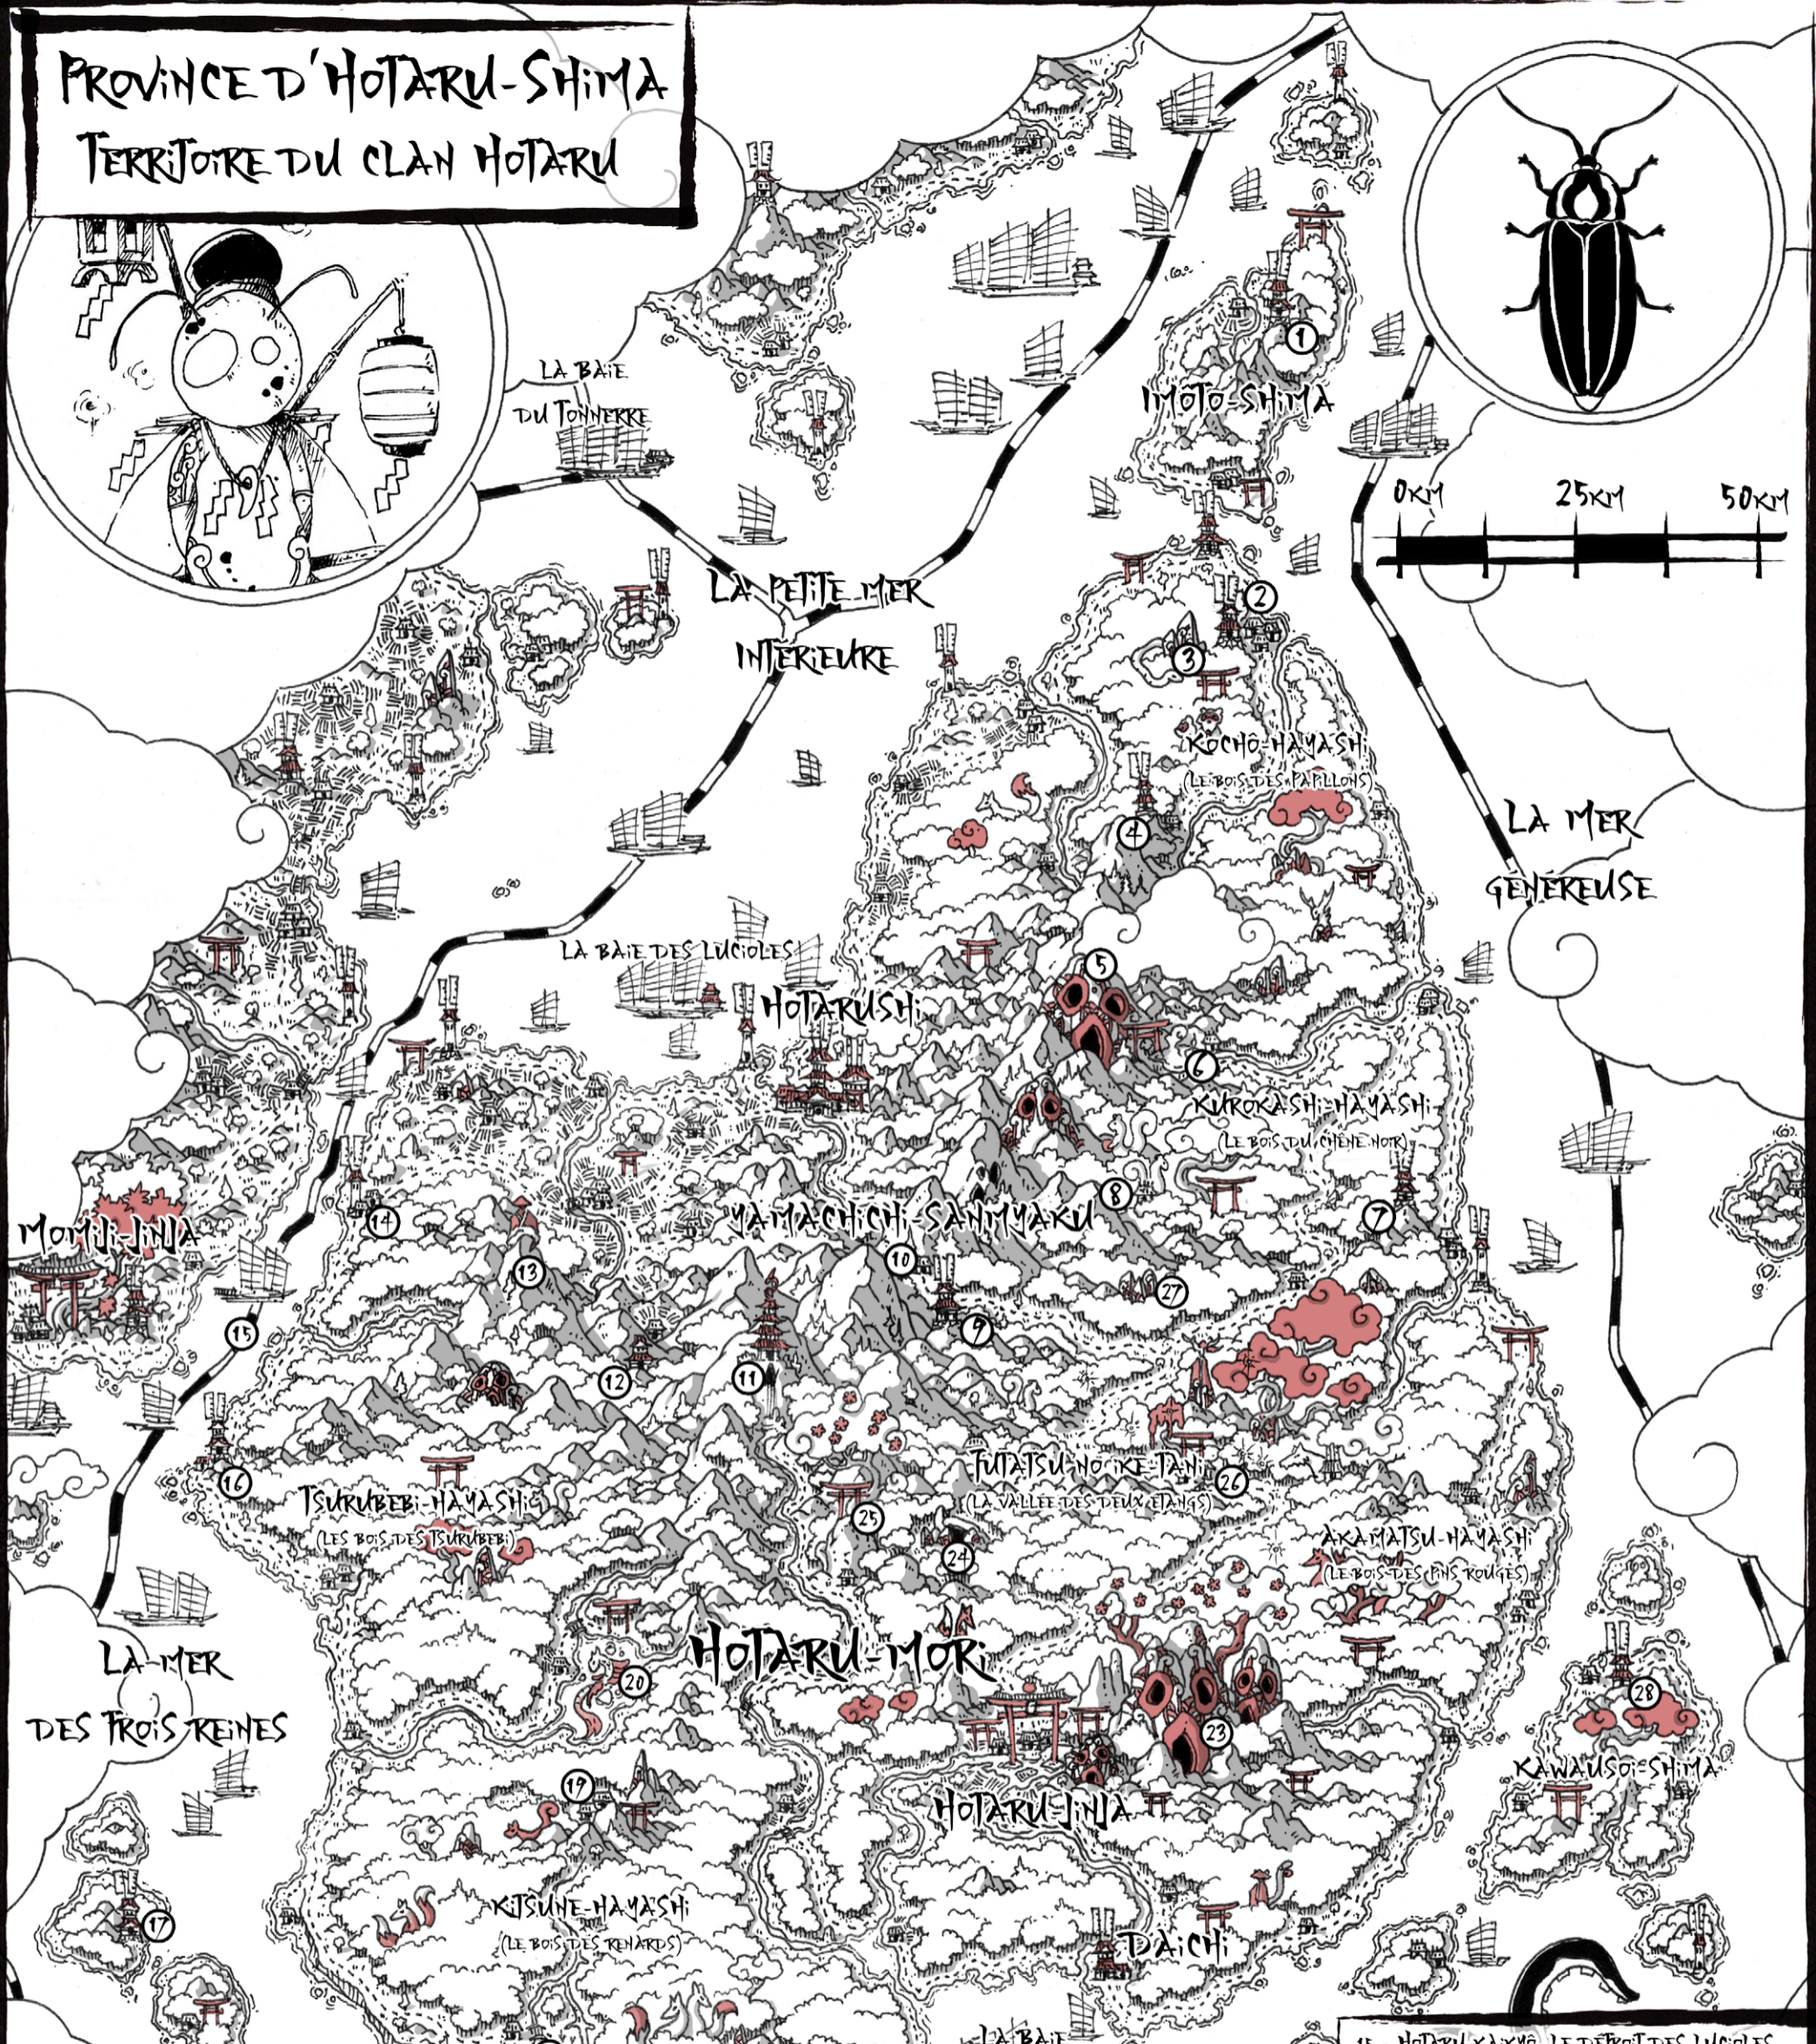

# PROVINCE D'HOTARU-SHIMA

## TERRITOIRE DU CLAN HOTARU

- 1 - JOSEI-JO (CLAN JOSEIKO)
- 2 - KOCHO-MURA (CLAN O-MURASAKI)
- 3 - LES RUINES DU SERPENT (KOFUN)
- 4 - LE PALAIS DU CHENE BLANC (CLAN SHIRAKASHI)
- 5 - AGENACHO-SAN (VOLCAN ACTIF)
- 6 - LES SOURCES DU MATIN (ONSEN)
- 7 - KUROKASHI-JO, CHATEAU DU CHENE NOIR (CLAN KUROKASHI)
- 8 - DONGURI-MURA (COMMUNAUTE CACHEE DE BAKE-KISU)
- 9 - KEIKAI-JO (CLAN HOTARU)
- 10 - LE COL DU SERMENT
- 11 - LE TEMPLE DES INFINIS REFLETS (MAMABUSHI)
- 12 - YAMAHIME-JO (CHATEAU ABANDONNE/HANTE)
- 13 - LE PIC DE L'HERMITE FUKUSOMA
- 14 - YASUMU-MURA (CLAN HOTARU)

- 15 - HOTARU-KAIYO, LE DETROIT DES LUCIOLES
- 16 - YAZAIMONDAKO-MURA (CLAN YAZAIMON)
- 17 - UMI-INU-JO (CLAN PIRATE INUWANI)
- 18 - LES MARAIS DES TROIS KAPPA
- 19 - FUKASHI-MURA (VILLAGE ANCIEN PEUPLE ET YOKAI)
- 20 - LE LAC DE LA BELLE ASSOURIE
- 21 - LA COLLINE DES RENARDS (KOFUN)
- 22 - KUSUNOKI-JO (CLAN KUSUNOKI)
- 23 - LES MONTS DU DERNIER SCEAU
- 24 - TSUKISHIRO, LE CHATEAU DE LA LUNE (KOFUN)
- 25 - SANCTUAIRE DE SARUTA-HIKO
- 26 - LE VILLAGE DES DEUX ETANGS
- 27 - LES RUINES DU CLAN OUBLIE DES AGENA
- 28 - KANAUSO-JO (CLAN KANAUSO)

DÉCOUPAGE APPROXIMATIF DES TERRITOIRES  
DES PRINCIPAUX CLANS ET TRIBUS DE LA  
PROVINCE D'HOTARU-SHIMA

- 1 - CLAN HOTARU
- 2 - TERRITOIRE TABOU DES YAMACHICHI
- 3 - TEMPLE DES INFINIS REFLETS
- 4 - DOMAINE TENGU
- 5 - TERRITOIRE TABOU (MALÉDICTION)
- 6 - CLAN MAZAIMON
- 7 - TERRITOIRES DE TRIBUS MOMONGA ET BAKE-RISU ET AUTRES YOKAI
- 8 - COMMUNAUTÉS VILLAGEOISES
- 9 - CLAN INUWANI
- 10 - TERRITOIRE DU ROI REIGI
- 11 - TERRITOIRE DU ROI KETSUZAKE
- 12 - TERRITOIRE DE LA REINE SEIKA